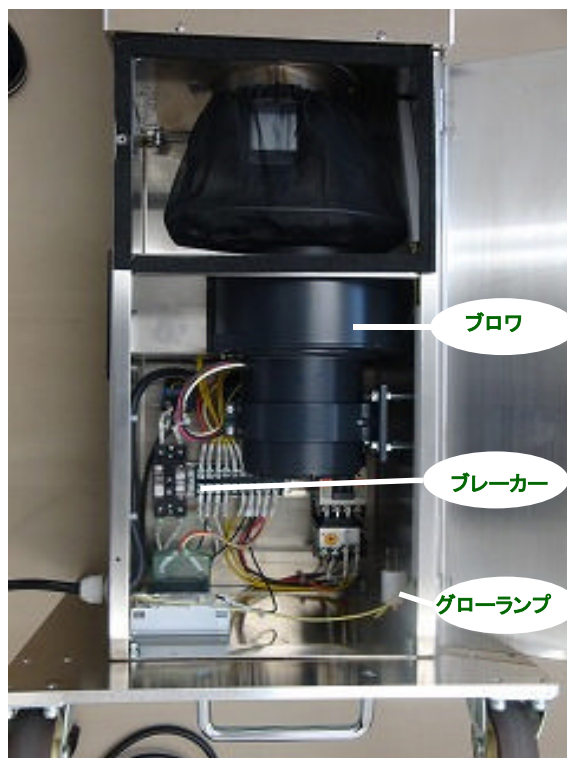

大量

ビー レック

B-RECの設置が有効です！

吸引式捕虫器**B-REC**は、大量の害虫が侵入しやすい一般ゾーン向けの捕虫器です。

- ①反射板付で紫外線量は通常の約1.4倍
- ②ブロワバキュームで強力吸引を実現
- ③ブレーカー付で安全設計
- ④キャスター付で移動が簡単、省スペースで設置が可能

B-REC

内部構造

ランプ運転スイッチ

排気口

排気フィルター

捕虫袋

寸 法	W360 × H1154 × D375
重 量	27.6kg
誘虫ランプ	20W × 1灯
定格電圧	AC100V
消費電力	ブロワモーター150W・捕虫ランプ20W
処理風量	下部3.8M/S、中央部2.0M/S、上部1.0M/S (熱線式風速計にて測定)
構 造	筐体部分 アルミ5052P 反射板 SUS-304 ブロワ取付けボックス SUS-430ヘアーライン