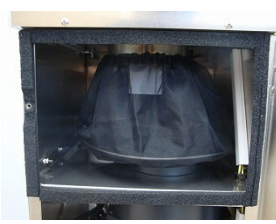

大量

ビー レック

B-RECの設置が有効です！

吸引式捕虫器**B-REC**は、大量の害虫が侵入しやすい一般ゾーン向けの捕虫器です。

- ①反射板付で紫外線量は通常の約1.4倍
- ②ブロワバキュームで強力吸引を実現
- ③ブレーカー付で安全設計
- ④キャスター付で移動が簡単、省スペースで設置が可能

B-REC

内部構造

ランプ運転スイッチ

排気口

排気フィルター

捕虫袋

寸 法	W360 × H1154 × D375
重 量	27.6kg
誘虫ランプ	20W × 1灯
定格電圧	AC100V
消費電力	ブロワモーター150W・捕虫ランプ20W
処理風量	下部3.8M/S、中央部2.0M/S、上部1.0M/S (熱線式風速計にて測定)
構 造	筐体部分 アルミ5052P 反射板 SUS-304 ブロワ取付けボックス SUS-430ヘアーライン