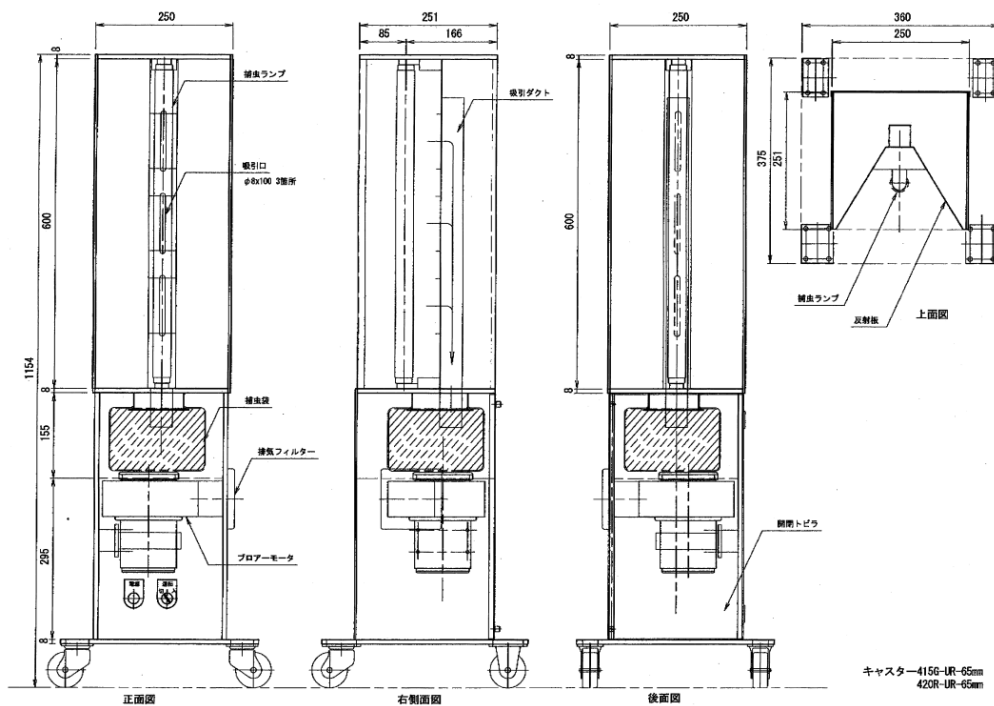

排気口

排気フィルター

捕虫袋

寸 法	W360 × H1154 × D375
重 量	27.6kg
誘虫ランプ	20W × 1灯
定格電圧	AC100V
消費電力	ブロワモーター150W・捕虫ランプ20W
処理風量	下部3.8M/S、中央部2.0M/S、上部1.0M/S (熱線式風速計にて測定)
構 造	筐体部分 アルミ5052P 反射板 SUS-304 ブロワ取付けボックス SUS-430ヘアーライン