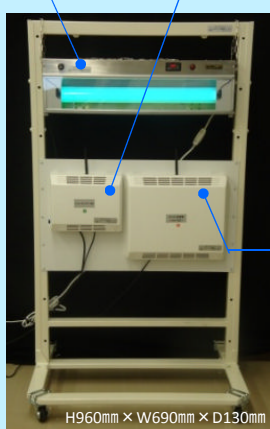

害虫から重要管理ポイントを守るには、

ティールック T-RECでの監視・記録が有効です！

環境測定連動型捕虫器T-RECが工場の虫と環境を24時間監視します。

- ①捕虫数・温湿度・ドア開閉状況を常に自動で監視します。
- ②捕虫数が基準値(任意に設定可能)を超えるとメールで通知します。
- ③各データを10分ごとにサーバーへ送信・蓄積します。

本体 3つのユニットで構成されます

計数機能付き捕虫器

H170mm × W625mm × D125mm

捕虫数を自動でカウント。体長1mmの虫まで漏らしません。捕虫数の基準値を任意に設定可能で、超えた際にはメールで通知します。

H960mm × W690mm × D130mm
3つのユニットは専用架台に取り付け1箇所設置

T-RECセンサー

H200mm × W250mm × D80mm

温湿度計を内蔵。各データをまとめます。

送信ユニット

H300mm × W350mm × D80mm

センサーのデータをサーバーに送信します。

付属品

T-RECドアセンサー

H65mm × W115mm × D40mm

ドアに取り付け、ドアの開閉回数と時間のデータを本体に無線で送信。最大4箇所まで設置できます。

中継器

H65mm × W115mm × D40mm

ドアセンサーからの電波が本体へ届きにくい場合に使用します。

T-RECの捕虫調査方法