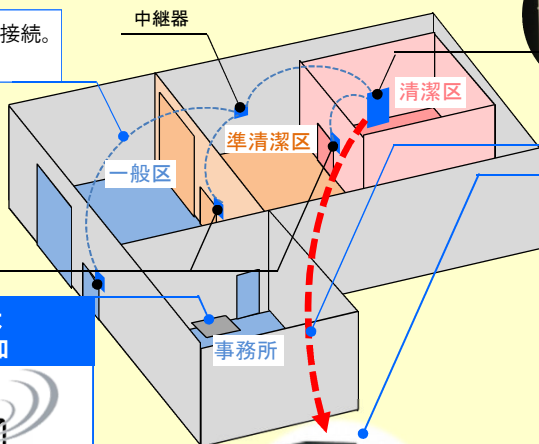

付属品

T-RECドアセンサー

H65mm × W115mm × D40mm

ドアに取り付け、ドアの開閉回数と時間のデータを本体に無線で送信。最大4箇所まで設置できます。

中継器

H65mm × W115mm × D40mm

ドアセンサーからの電波が本体へ届きにくい場合に使用します。

T-RECの捕虫調査方法

各ドアセンサーは無線で本体に接続。必要に応じて中継器を使用。

ドアセンサー

捕虫数が基準値を超えていない時も、各データは10分おきに本体からサーバーへ送信される。

基準値を超えた際は
ただちにメールで通知

緊急措置へ

開閉部使用制限・製造停止・薬剤処理

データは全てサーバーに蓄積され
パソコン・スマホでいつでも閲覧可能

各データの時間軸は
10分ごとから1ヶ月ごとまで任意に設定可能

いつ・どんな時に虫が多いのかが一目瞭然

虫の発生予察が可能
原因・対策・実施時期が明確に

「即時対応のための監視」「長期的対策のためのデータ収集」の両方を自動で行う体制が構築されます

【販売元】

【取扱店】