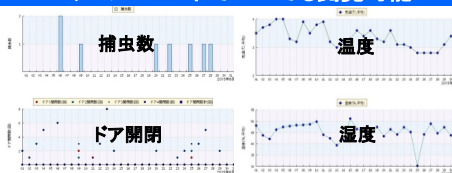

各ドアセンサーは無線で本体に接続。必要に応じて中継器を使用。

ドアセンサー

捕虫数が基準値を超えていない時も、各データは10分おきに本体からサーバーへ送信される。

基準値を超えた際は
ただちにメールで通知

緊急措置へ

開閉部使用制限・製造停止・薬剤処理

データは全てサーバーに蓄積され
パソコン・スマホでいつでも閲覧可能

各データの時間軸は
10分ごとから1ヶ月ごとまで任意に設定可能

いつ・どんな時に虫が多いのかが一目瞭然

虫の発生予察が可能
原因・対策・実施時期が明確に

「即時対応のための監視」「長期的対策のためのデータ収集」の両方を自動で行う体制が構築されます

【販売元】

【取扱店】