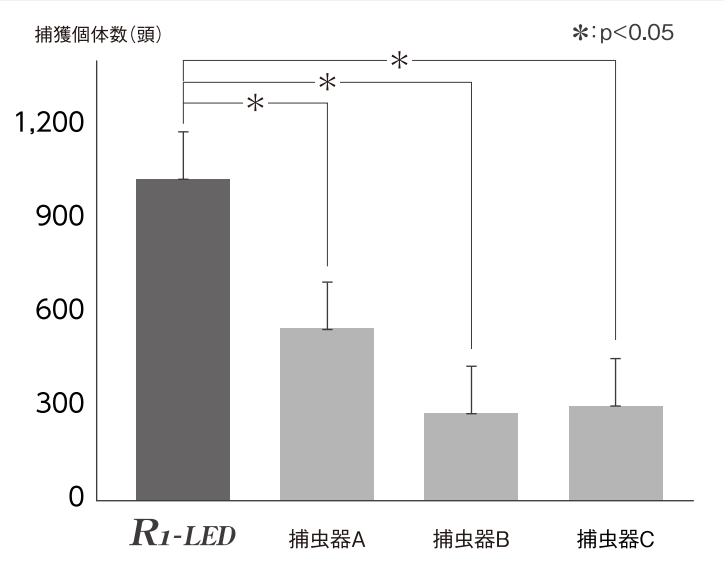

●試験方法

工場の前室内(出荷場・30㎡)シートシャッターの左右に、R1と他社の捕虫器を設置。捕虫器は床上1.5mの高さの壁面に設置し、回数毎に入れ替えた。14日後に捕虫シートを回収、捕獲個体数を計数した。試験は4回反復。